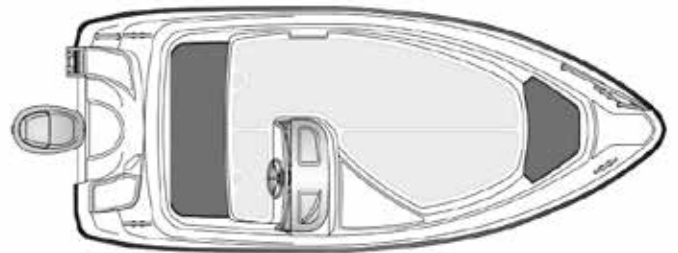

## Pakettihinnat

**AMT 150 R + Yamaha F40FETL**

**17 190 €**

**AMT 150 R + Yamaha F50HETL**

**18 090 €**

## Tekniset tiedot

Pituus	4,50 m
Leveys	1,95 m
Paino ilman moot.	350 kg
Rungon kulma	18°
Henkilömäärä	5
Moottori	40-50 hp
Rikipituus	L
CE-kategoria	C
Suositusmoottori	Yamaha F40
Arvioitu huippu- nopeus	30 kn