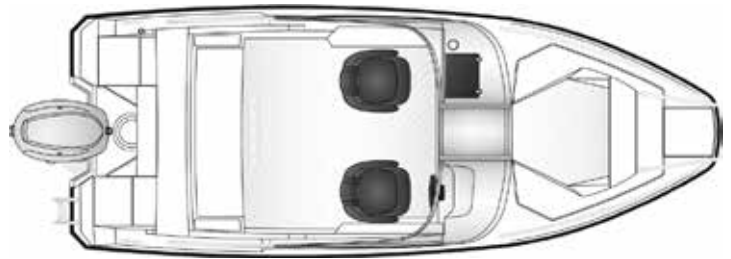

## Pakettihinnat

<b>AMT 190 BR + Yamaha F100LB</b>	<b>39 140 €</b>
<b>AMT 190 BR + Yamaha F115LB</b>	<b>39 990 €</b>
<b>AMT 190 BR + Yamaha VF115LA</b>	<b>41 290 €</b>

## Tekniset tiedot

Pituus	5,60 m
Leveys	2,26 m
Paino ilman moot.	700 kg
Rungon kulma	20°
Henkilömäärä	7
Moottori	80-115 hp
Rikipituus	L
CE-kategoria	C
Suositusmoottori	Yamaha F100
Arvioitu huippu-nopeus	38 kn