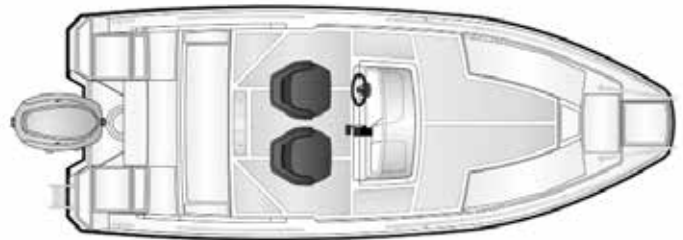

Pakettihinnat

AMT 190 Rf + Yamaha F100LB	41 140 €
AMT 190 Rf + Yamaha F115LB	41 990 €
AMT 190 Rf + Yamaha VF115LA	43 290 €

Tekniset tiedot

Pituus	5,60 m
Leveys	2,26 m
Paino ilman moot.	650 kg
Rungon kulma	18°
Henkilömäärä	7
Moottori	80-115 hp
Rikipituus	L
CE-kategoria	C
Suositusmoottori	Yamaha F100
Arvioitu huippu-nopeus	38 kn

VAKIOVARUSTEET

Garmin Echomap 92 sv + kaikuanturi
Harmaa turkkipinta
Sadevesityhjenevä avotila
Uppoamaton Aina rantaan -rakenne
Comfort-istuimet suojahupuilla
Dryfeel-tyynysarja
Kuomukotelo
Säilytystilat kiinteillä Abloy-lukoilla
Abloy-lukko polttoaineen täyttöluukussa
Erillinen Abloy-laiturilukko
Haponkestävät kaiteet
Hydrauliohjaus
Kiinteä polttoainesäiliö (95 l)
Polttoainesuodatin
Köysilaatikko keulassa
2 kpl ankkuri-/köysilaatikkoa perässä
LED-kulkuvalot
12 V virran ulosotto
Automaattinen pilssipumppu
Kiinnitysköydet
Lepuuttajat köysineen
Ankkuri köysineen
Venehaka/mela
Sammutin
Erillinen varapolttoainesäiliö
Securmark-turvamerkintä