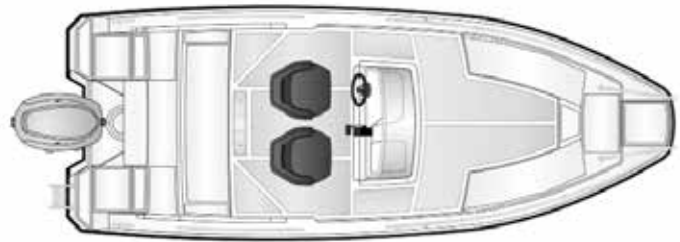

Pakettihinnat

AMT 190 R + Yamaha F100LB	36 640 €
AMT 190 R + Yamaha F115LB	37 490 €
AMT 190 R + Yamaha VF115LA	38 790 €

Tekniset tiedot

Pituus	5,60 m
Leveys	2,26 m
Paino ilman moot.	650 kg
Rungon kulma	20°
Henkilömäärä	7
Moottori	80-115 hp
Rikipituus	L
CE-kategoria	C
Suositusmoottori	Yamaha F100
Arvioitu huippu-nopeus	38 kn

VAKIOVARUSTEET

Garmin Echomap 92 sv + kaikuanturi
 Harmaa turkkipinta (gelcoat)
 Sadevesityhjenevä avotila
 Uppoamaton Aina rantaan -rakenne
 Comfort-istuimet suojahupuilla
 Dryfeel-tyynysarja
 Kuomukotelo
 Säilytystilat kiinteillä Abloy-lukoilla
 Abloy-lukko polttoaineen täyttöluukussa
 Erillinen Abloy-laiturilukko
 Haponkestävät kaiteet
 Hydrauliohjaus
 Kiinteä polttoainesäiliö (95 l)
 Polttoainesuodatin
 Köysilaatikko keulassa
 2 kpl ankkuri-/köysilaatikkoa perässä
 LED-kulkuvalot
 12 V virran ulosotto
 Automaattinen pilssipumppu
 Kiinnitysköydet
 Lepuuttajat köysineen
 Ankkuri köysineen
 Venehaka/mela
 Sammutin
 Erillinen varapolttoainesäiliö
 Securmark-turvamerkinä