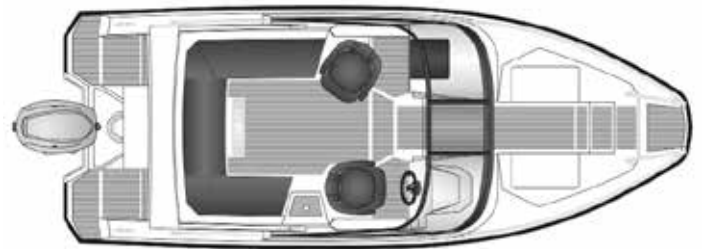

Pakettihinnat

AMT 210 BR + Yamaha F150XB

55 790 €

AMT 210 BR + Yamaha F200XB

59 690 €

Tekniset tiedot

Pituus	6,30 m
Leveys	2,40 m
Paino ilman moot.	950 kg
Rungon kulma	20°
Henkilömäärä	7
Moottori	130-200 hp
Rikipituus	L
CE-kategoria	C
Suositusmoottori	Yamaha F150
Arvioitu huippu-nopeus	40 kn