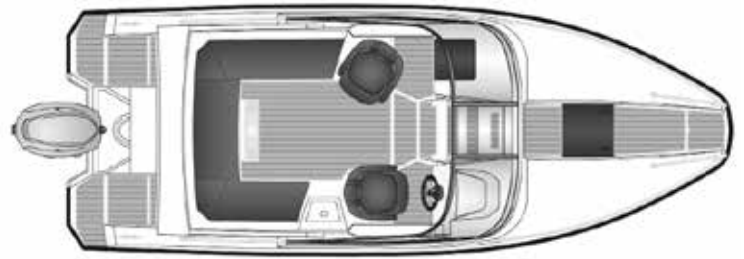

Pakettihinnat

AMT 210 DC + Yamaha F150XB

59 990 €

AMT 210 DC + Yamaha F200XB

63 890 €

Tekniset tiedot

Pituus:	6,30 m
Leveys	2,40 m
Paino ilman moot.	1000 kg
Rungon kulma	20°
Henkilömäärä	7
Moottori	150-200 hp
Rikipituus	L
CE-kategoria	C
Suositusmoottori	Yamaha F150
Arvioitu huippu-nopeus	40 kn

VAKIOVARUSTEET

Garmin Echomap 92 sv + kaikuanturi
 Makuupaikat kahdelle
 Harmaa laminaattilattia
 Sadevesityhjentyvä avotila
 Uppoamaton Aina rantaan -rakenne
 Comfort-istuimet suojahupuilla
 Pöytä ja jalka, aurinkopatja
 Dryfeel -tyynysarja
 Peräkuomu
 Kuomukotelo
 Keulan kansiluukku
 Säilytystilat kiinteillä Abloy-lukoilla
 Abloy-lukko polttoaineen täyttöluukussa
 Erillinen Abloy-laiturilukko
 Haponkestävät kaiteet
 Hydrauliohjaus
 Tuulilasinyyhin
 Kiinteä polttoainesäiliö (140 l)
 Polttoainesuodatin
 Köysilaatikko keulassa
 2 ankkuri-/köysilaatikkoa perässä
 LED-keulavalot, -kulkupalot ja -kansivalot
 12 V virran ulosotto
 Automaattinen pilssipumppu
 Kiinnitysköydet
 Lepuuttajat köysineen
 Ankkuri köysineen
 Venehaka/mela
 Sammutin
 Erillinen varapolttoainesäiliö
 Securmark-turvamerkinä