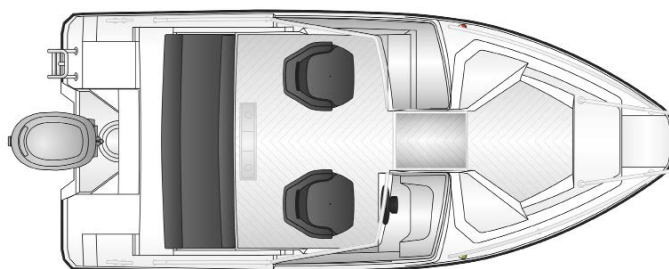

Pakettihinnat

AMT 165 BRF + Yamaha F50HETL 29 830 €

AMT 165 BRF + Yamaha F60FETL 30 990 €

Tekniset tiedot

Pituus	4,90 m
Leveys	2,08 m
Paino ilman moot.	450 kg
Rungon kulma	18°
Henkilömäärä	6
Moottori	50-60 hp
Rikipituus	L
CE-kategoria	C
Suositusmoottori	Yamaha F50
Arvioitu huippu-nopeus	27 kn

VAKIOVARUSTEET

Garmin Echomap 92 sv + kaikuanturi
Harmaa turkkipinta
Sadevesityhjentyvä avotila
Uppoamaton Aina rantaan-rakenne
Comfort-istuimet suojahupuilla
Dryfeel-tyynysarja
Kuomukotelo
Säilytystilat kiinteillä Abloy-lukoilla
Abloy-lukko polttoaineen täyttöluukussa
Erillinen Abloy-laiturilukko
Haponkestävät kaiteet
NFB-ohjaus
Kiinteä polttoainesäiliö (60 l)
Polttoainesuodatin
Köysilaatikko keulassa
Ankkuri-/köysilaatikko perässä
LED-kulkuvalot
12 V virran ulosotto
Automaattinen pilssipumppu
Sammutin
Securmark-turvamerkintä

LISÄVARUSTEET

A12578 Peräkuomu ..... 1 190 €
A12581 Etutyyny ..... 255 €
A12579 Satamapeite ..... 450 €
A12580 Säilytyspeite ..... 470 €
A11272 Soitin + 2 kaiutinta ..... 830 €