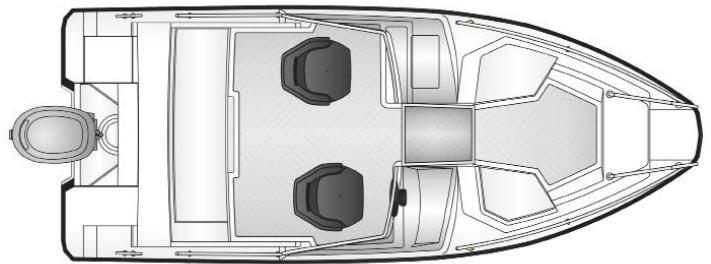

Pakettihinnat

AMT 175 BRf + Yamaha F70AETL	34 990 €
AMT 175 BRf + Yamaha F80LB	36 490 €

Tekniset tiedot

Pituus	5,15 m
Leveys	2,08 m
Paino ilman moot.	580 kg
Rungon kulma	18°
Henkilömäärä	7
Moottori	60-80 hp
Rikipituus	L
CE-kategoria	C
Suositusmoottori	Yamaha F70
Arvioitu huippu- nopeus	34 kn

VAKIOVARUSTEET

Garmin Echomap 92 sv + kaikuanturi
Harmaa turkki
Sadevesityhjenevä avotila
Uppoamaton Aina rantaan -rakenne
Comfort-istuimet suojahupuilla
Dryfeel-tyynysarja
Kuomukotelo
Säilytystilat kiinteillä Abloy-lukoilla
Abloy-lukko polttoaineen täyttöluukussa
Erillinen Abloy-laiturilukko
Haponkestävät kaiteet
NFB-ohjaus
Kiinteä polttoainesäiliö (60 l)
Polttoainesuodatin
Köysilaatikko keulassa
2 kpl ankkuri-/köysilaatikkoa perässä
LED-kulkuvalot
12 V virran ulosotto
Automaattinen pilssipumppu
Sammutin
Securmark-turvamerkintä

LISÄVARUSTEET

A12028	Peräkuomu	1 350 €
A12030	Etutyynyt	290 €
A12080	Pöytä ja jalka.....	210 €
A12032	Säilytyspeite	515 €
A11799	Vesihiihtokaari	705 €
A12542	Trimmit.....	1 900 €
A12031	Satamapeite	465 €
A11272	Soitin + 2 kaiutinta	830 €