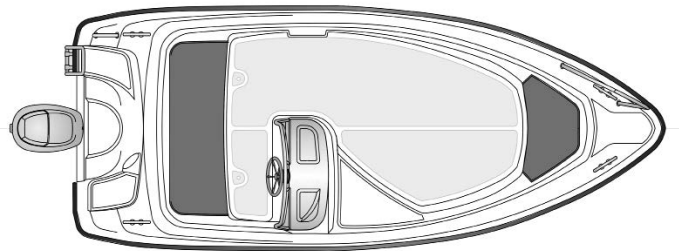

## Tekniset tiedot

Pituus	4,50 m
Leveys	1,95 m
Paino ilman moot.	350 kg
Rungon kulma	18°
Henkilömäärä	5
Moottori	40-50 hp
Rikipituus	L
CE-kategoria	C
Suositusmoottori	Yamaha F40
Arvioitu huippu- nopeus	30 kn