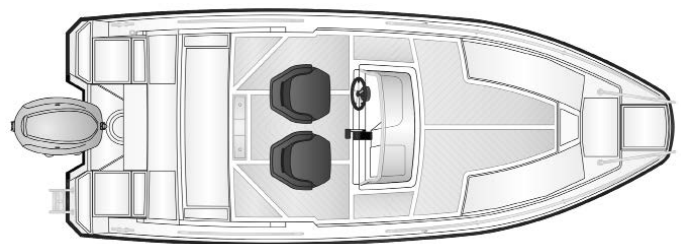

Pakettihinnat

AMT 190 R + Yamaha F100LB	36 640 €
AMT 190 R + Yamaha F115LB	37 490 €
AMT 190 R + Yamaha VF115LA	38 790 €

Tekniset tiedot

Pituus	5,60 m
Leveys	2,26 m
Paino ilman moot.	650 kg
Rungon kulma	20°
Henkilömäärä	7
Moottori	80-115 hp
Rikipituus	L
CE-kategoria	C
Suositusmoottori	Yamaha F100
Arvioitu huippu-nopeus	38 kn

VAKIOVARUSTEET

Garmin Echomap 92 sv + kaikuanturi
Harmaa turkkipinta (gelcoat)
Sadevesityhjenevä avotila
Uppoamaton Aina rantaan -rakenne
Comfort-istuimet suojahupuilla
Dryfeel-tyynysarja
Kuomukotelo
Säilytystilat kiinteillä Abloy-lukoilla
Abloy-lukko polttoaineen täyttöluukussa
Erillinen Abloy-laiturilukko
Haponkestävät kaiteet
Hydrauliohjaus
Kiinteä polttoainesäiliö (95 l)
Polttoainesuodatin
Köysilaatikko keulassa
2 kpl ankkuri-/köysilaatikkoa perässä
LED-kulkuvalot
12 V virran ulosotto
Automaattinen pilssipumppu
Kiinnitysköydet
Lepuuttajat köysineen
Ankkuri köysineen
Venehaka/mela
Sammutin
Erillinen varapolttoainesäiliö
Securmark-turvamerkinä

LISÄVARUSTEET

A10395	Kölrirauta	385 €
A12156	Peräkuomu	1 565 €
A12464	Pöytä ja jalka.....	700 €
A12160	Aurinkotasoa keulaan	890 €
A12158	Säilytyspeite	550 €
A12157	Pulpetin suojahuppu	335 €
A11799	Vesihiihtokaari	705 €
A12458	Trimmit	1 900 €
A11272	Soitin + 2 kaiutinta	830 €
A10096	Antifouling.....	925 €