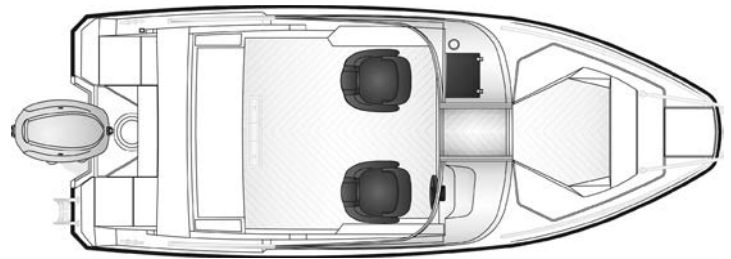

Pakettihinnat

AMT 190 BR + Yamaha F100LB	39 140 €
AMT 190 BR + Yamaha F115LB	39 990 €
AMT 190 BR + Yamaha VF115LA	41 290 €

Tekniset tiedot

Pituus	5,60 m
Leveys	2,26 m
Paino ilman moot.	700 kg
Rungon kulma	20°
Henkilömäärä	7
Moottori	80-115 hp
Rikipituus	L
CE-kategoria	C
Suositusmoottori	Yamaha F100
Arvioitu huippu-nopeus	38 kn

VAKIOVARUSTEET

Garmin Echomap 92 sv -navipaketti
Harmaa turkkipinta
Sadevesityhjenevä avotila
Uppoamaton Aina rantaan -rakenne
Comfort-istuimet suojahupuilla
Dryfeel-tyynysarja
Peräkuomu
Kuomukotelo
Säilytystilat kiinteillä Abloy-lukoilla
Abloy-lukko polttoaineen täyttöluukussa
Erillinen Abloy-laiturilukko
Haponkestävät kaiteet
Hydrauliohjaus
Tuulilasinyyhin
Kiinteä polttoainesäiliö (95 l)
Polttoainesuodatin
Köysilaatikko keulassa
2 ankkuri-/ köysilaatikkoa perässä
LED-kulkuvalot
12 V virran ulosotto
Automaattinen pilssipumppu
Kiinnitysköydet
Lepuuttajat köysineen
Lepuuttajien säilytystelineet
Ankkuri köysineen
Venehaka/mela
Sammutin
Erillinen varapolttoainesäiliö
Securmark-turvamerkintä

LISÄVARUSTEET

A10395	Kölrauta	385 €
A12277	Etutyyny	290 €
A10105	Toinen pyyhin	460 €
A12464	Pöytä ja jalka	700 €
A12472	Aurinkotasoa	965 €
A11839	Säilytyspeite	550 €
A11798	Etupeite	420 €
A11799	Vesihiihtokaari	705 €
A12458	Trimit	1 900 €
A12276	Satamapeite	550 €
A11272	Soitin + 2 kaiutinta	830 €
A10096	Antifouling	925 €

Pakettihinnat sisältävät veneen, perämoottorin, potkurin.
Hintoihin lisätään paikkakuntakohtaiset toimituskulut. Oikeus hinnanmuutoksiin pidätetään.