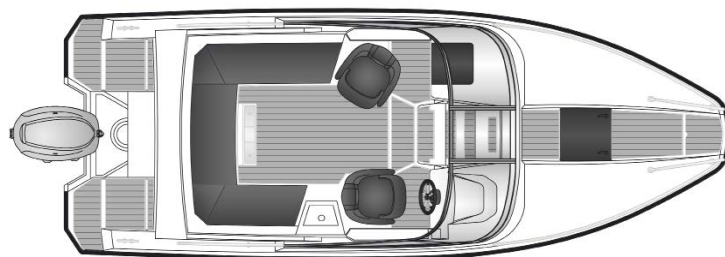

## Tekniset tiedot

Pituus:	6,30 m
Leveys	2,40 m
Paino ilman moot.	1000 kg
Rungon kulma	20°
Henkilömäärä	7
Moottori	150-200 hp
Rikipituus	L
CE-kategoria	C
Suositusmoottori	Yamaha F150
Arvioitu huippu-nopeus	40 kn