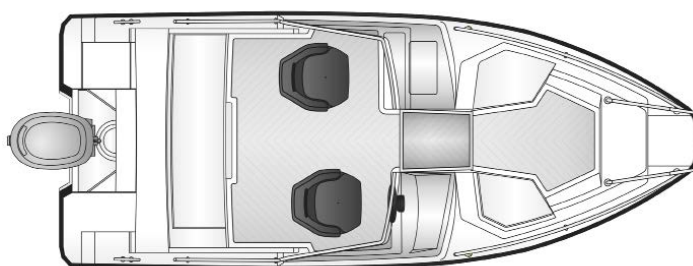

Pakettihinnat

AMT 175 BR + Yamaha F70AETL

32 160 €

AMT 175 BR + Yamaha F80LB

33 660 €

Tekniset tiedot

Pituus	5,15 m
Leveys	2,08 m
Paino ilman moot.	550 kg
Rungon kulma	20°
Henkilömäärä	7
Moottori	50-80 hp
Rikipituus	L
CE-kategoria	C
Suositusmoottori	Yamaha F70
Arvioitu huippu- nopeus	34 kn

VAKIOVARUSTEET

Garmin Echomap 92 sv + kaikuanturi
Harmaa turkkipinta
Sadevesityhjentyvä avotila
Upoamaton Aina rantaan -rakenne
Comfort-istuimet suojahuilla
Dryfeel-tyynysarja
Kuomukotelo
Säilytystilat kiinteillä Abloy-lukoilla
Abloy-lukko polttoaineen täyttöluukussa
Erillinen Abloy-laiturilukko
Haponkestävät kaiteet
NFB-ohjaus
Kiinteä polttoainesäiliö (60 l)
Polttoainesuodatin
Köysilaatikko keulassa
Ankkuri-/köysilaatikko perässä
LED-kulkuvalot
12 V virran ulosotto
Automaattinen pilssipumppu
Sammutin
Securmark-turvamerkintä

LISÄVARUSTEET

A10367	Kölrauta	365 €
A12028	Peräkuomu	1 350 €
A12030	Etutyynyt	290 €
A12080	Pöytä ja jalka.....	210 €
A12032	Säilytyspeite	515 €
A11799	Vesihiihtokaari	705 €
A12458	Trimmit	1 900 €
A12031	Satamapeite	465 €
A11272	Soitin + 2 kaiutinta	830 €
A10095	Antifouling.....	775 €