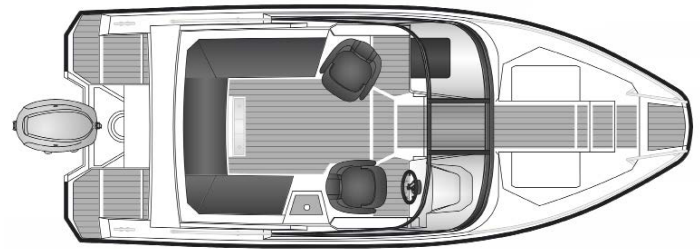

## Tekniset tiedot

Pituus	6,30 m
Leveys	2,40 m
Paino ilman moot.	950 kg
Rungon kulma	20°
Henkilömäärä	7
Moottori	130-200 hp
Rikipituus	L
CE-kategoria	C
Suositusmoottori	Yamaha F150
Arvioitu huippu-nopeus	40 kn