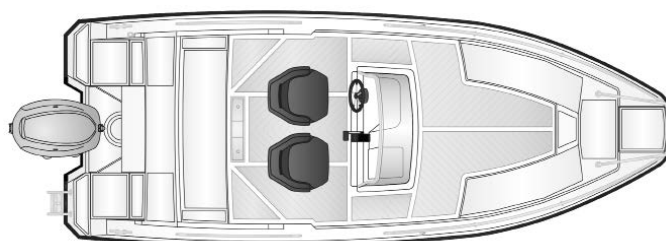

Pakettihinnat

AMT 190 Rf + Yamaha F100LB	41 140 €
AMT 190 Rf + Yamaha F115LB	41 990 €
AMT 190 Rf + Yamaha VF115LA	43 290 €

Tekniset tiedot

Pituus	5,60 m
Leveys	2,26 m
Paino ilman moot.	650 kg
Rungon kulma	18°
Henkilömäärä	7
Moottori	80-115 hp
Rikipituus	L
CE-kategoria	C
Suositusmoottori	Yamaha F100
Arvioitu huippu-nopeus	38 kn

VAKIOVARUSTEET

Garmin Echomap 92 sv + kaikuanturi
Harmaa turkkipinta
Sadevesityhjenevä avotila
Uppoamaton Aina rantaan -rakenne
Comfort-istuimet suojahupuilla
Dryfeel-tyynysarja
Kuomukotelo
Säilytystilat kiinteillä Abloy-lukoilla
Abloy-lukko polttoaineen täyttöluukussa
Erillinen Abloy-laiturilukko
Haponkestävät kaiteet
Hydrauliohjaus
Kiinteä polttoainesäiliö (95 l)
Polttoainesuodatin
Köysilaatikko keulassa
2 kpl ankkuri-/köysilaatikkoa perässä
LED-kulkuvalot
12 V virran ulosotto
Automaattinen pilssipumppu
Kiinnitysköydet
Lepuuttajat köysineen
Ankkuri köysineen
Venehaka/mela
Sammutin
Erillinen varapolttoainesäiliö
Securmark-turvamerkintä

LISÄVARUSTEET

A12156	Peräkuomu	1 565 €
A12464	Pöytä ja jalka	700 €
A12160	Aurinkotasoa keulaan	890 €
A12158	Säilytyspeite	550 €
A12157	Pulpetin suojahuppu	335 €
A11799	Vesihiihtokaari	705 €
A12542	Trimit	1 900 €
A11272	Soitin + 2 kaiutinta	830 €